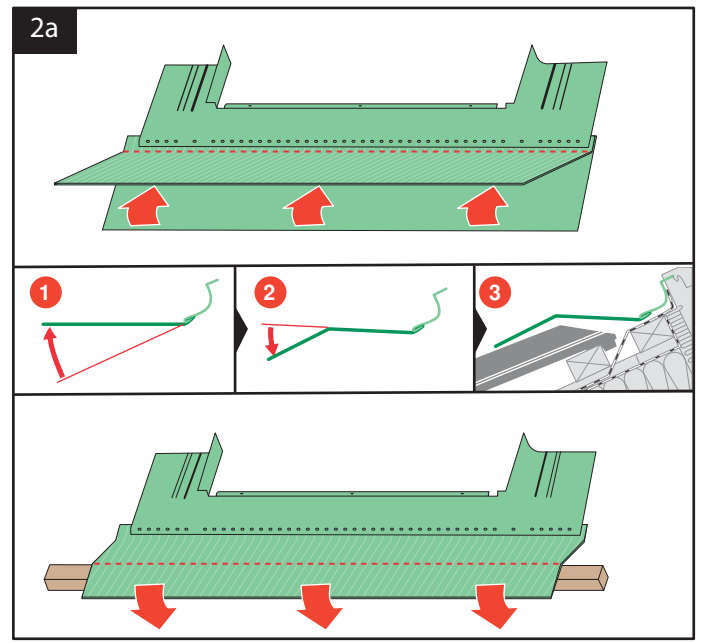

УНИВЕРСАЛЬНЫЙ ПЛАСТИКОВЫЙ ОКЛАД

EZV-RU

для профилированных кровельных покрытий до 45 мм

15° - 90°

до 45 mm

EZV-RU