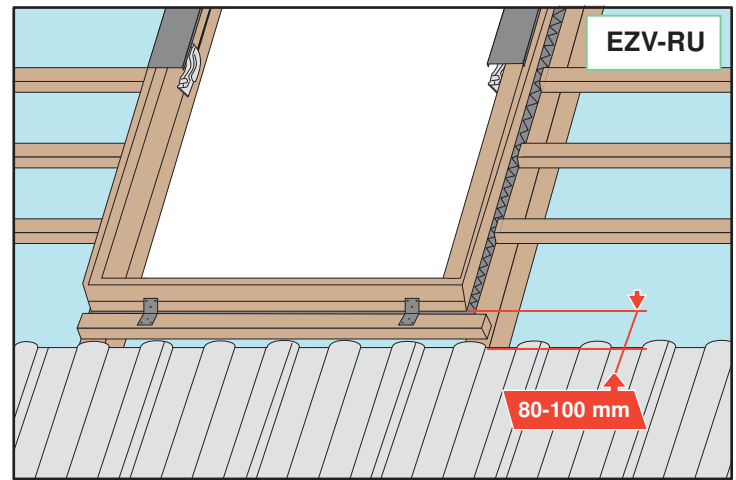

УНИВЕРСАЛЬНЫЙ ПЛАСТИКОВЫЙ ОКЛАД

EZV-RU

для профилированных кровельных покрытий до 45 мм

15° - 90°

до 45 mm

EZV-RU