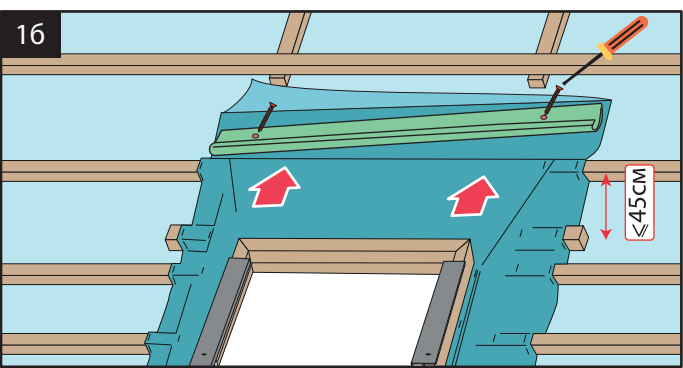

УНИВЕРСАЛЬНЫЙ ПЛАСТИКОВЫЙ ОКЛАД

EZV-RU

для профилированных кровельных покрытий до 45 мм

15° - 90°

до 45 mm

EZV-RU