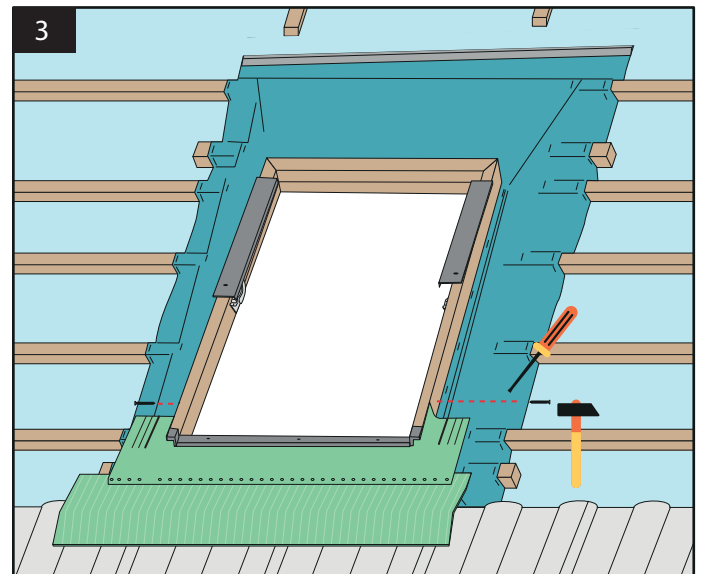

УНИВЕРСАЛЬНЫЙ ПЛАСТИКОВЫЙ ОКЛАД

EZV-RU

для профилированных кровельных покрытий до 45 мм

15° - 90°

до 45 mm

EZV-RU