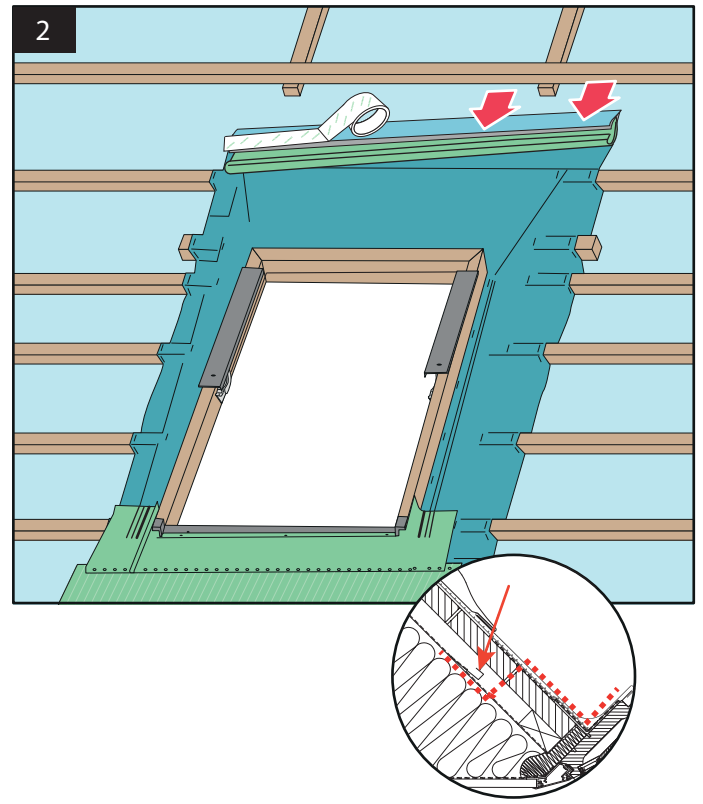

УНИВЕРСАЛЬНЫЙ ПЛАСТИКОВЫЙ ОКЛАД

EZV-RU

для профилированных кровельных покрытий до 45 мм

15° - 90°

до 45 mm

EZV-RU