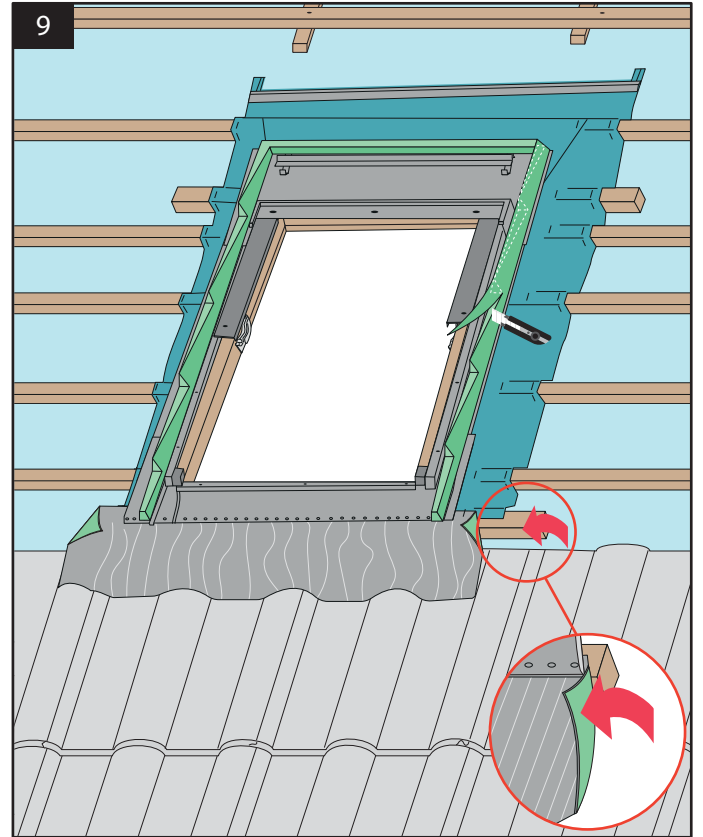

УНИВЕРСАЛЬНЫЙ ПЛАСТИКОВЫЙ ОКЛАД

EZV-RU

для профилированных кровельных покрытий до 45 мм

15° - 90°

до 45 mm

EZV-RU