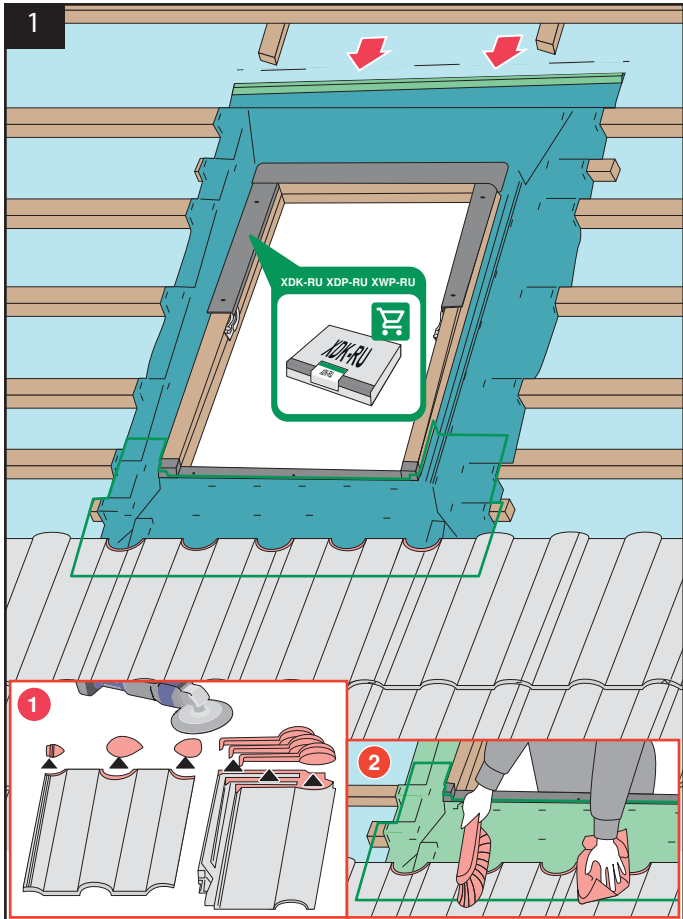

УНИВЕРСАЛЬНЫЙ ПЛАСТИКОВЫЙ ОКЛАД

EZV-RU

для профилированных кровельных покрытий до 45 мм

15° - 90°

до 45 mm

EZV-RU