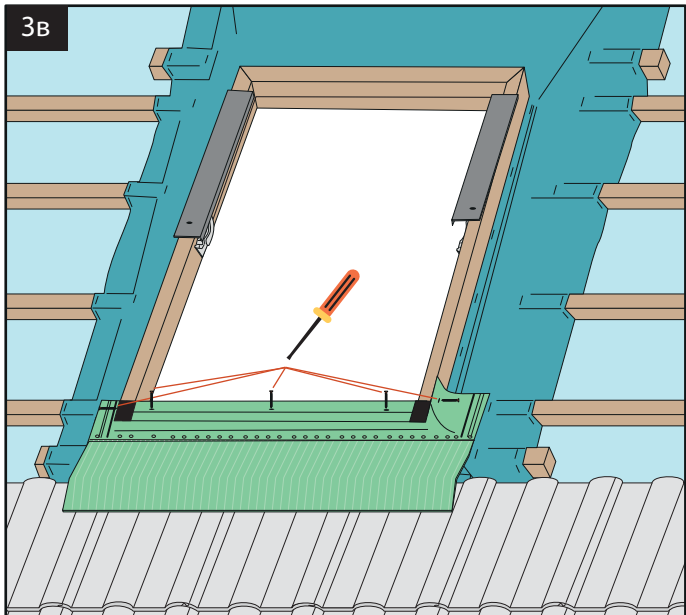

УНИВЕРСАЛЬНЫЙ ПЛАСТИКОВЫЙ ОКЛАД

EZV-RU

для профилированных кровельных покрытий до 45 мм

15° - 90°

до 45 mm

EZV-RU