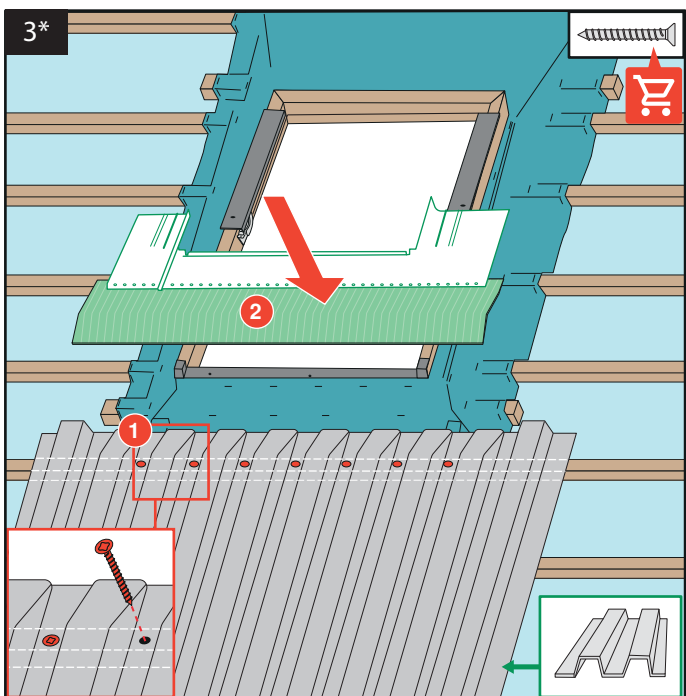

УНИВЕРСАЛЬНЫЙ ПЛАСТИКОВЫЙ ОКЛАД

EZV-RU

для профилированных кровельных покрытий до 45 мм

15° - 90°

до 45 mm

EZV-RU