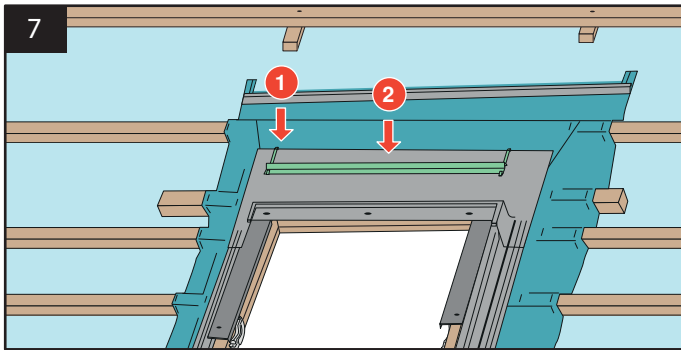

УНИВЕРСАЛЬНЫЙ ПЛАСТИКОВЫЙ ОКЛАД

EZV-RU

для профилированных кровельных покрытий до 45 мм

15° - 90°

до 45 mm

EZV-RU