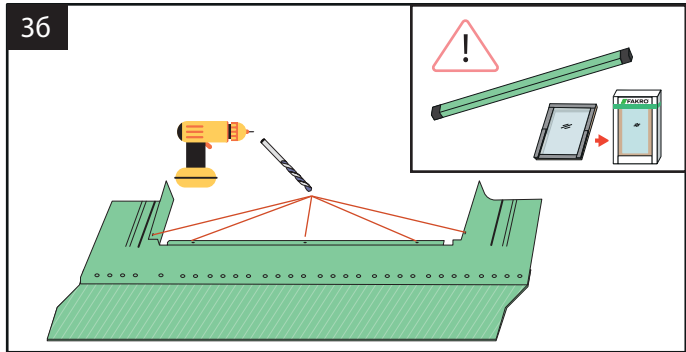

УНИВЕРСАЛЬНЫЙ ПЛАСТИКОВЫЙ ОКЛАД

EZV-RU

для профилированных кровельных покрытий до 45 мм

15° - 90°

до 45 mm

EZV-RU