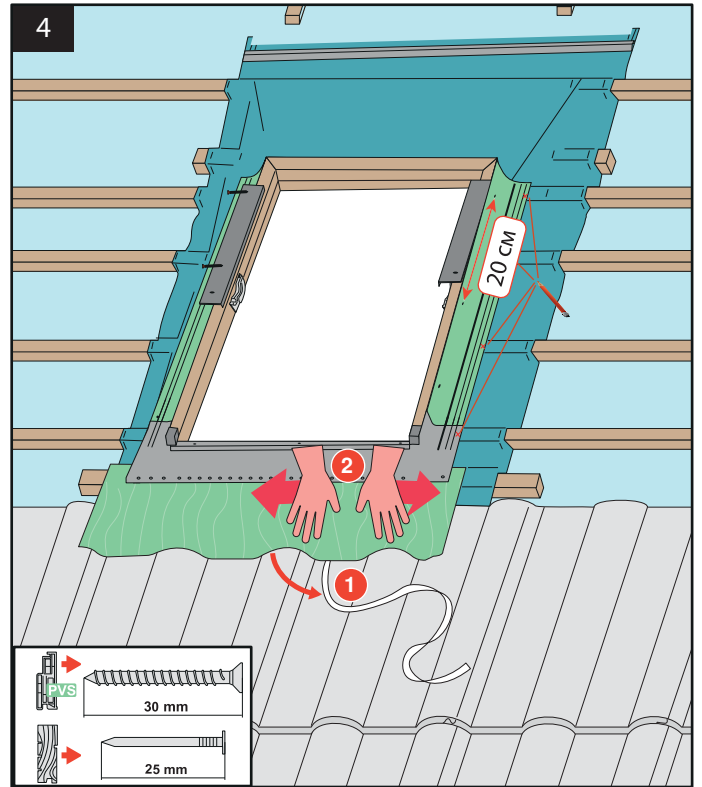

УНИВЕРСАЛЬНЫЙ ПЛАСТИКОВЫЙ ОКЛАД

EZV-RU

для профилированных кровельных покрытий до 45 мм

15° - 90°

до 45 mm

EZV-RU