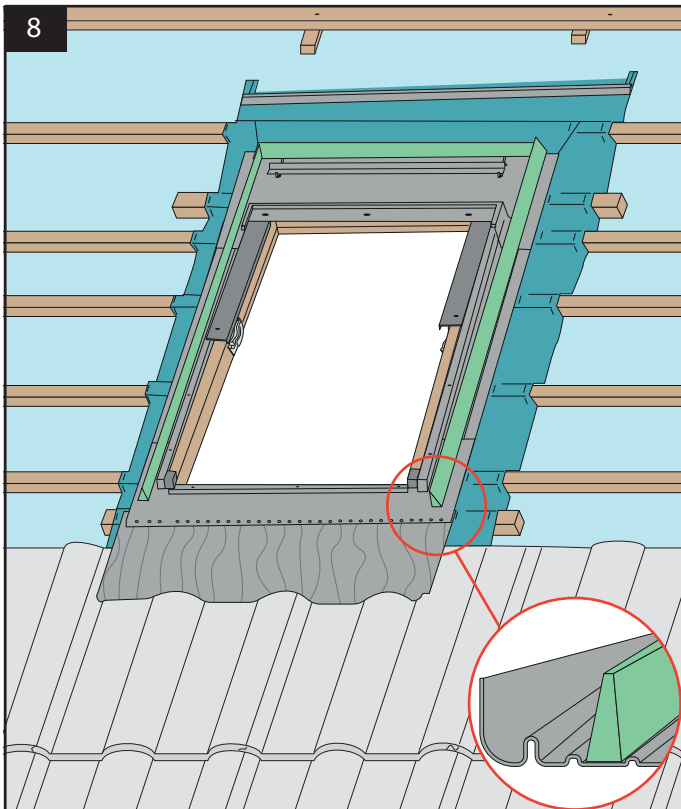

УНИВЕРСАЛЬНЫЙ ПЛАСТИКОВЫЙ ОКЛАД

EZV-RU

для профилированных кровельных покрытий до 45 мм

15° - 90°

до 45 mm

EZV-RU