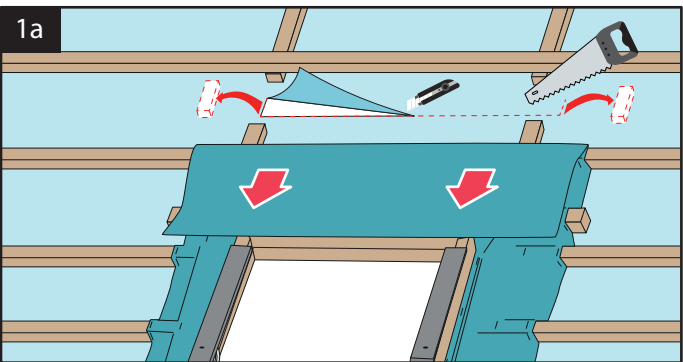

УНИВЕРСАЛЬНЫЙ ПЛАСТИКОВЫЙ ОКЛАД

EZV-RU

для профилированных кровельных покрытий до 45 мм

15° - 90°

до 45 mm

EZV-RU