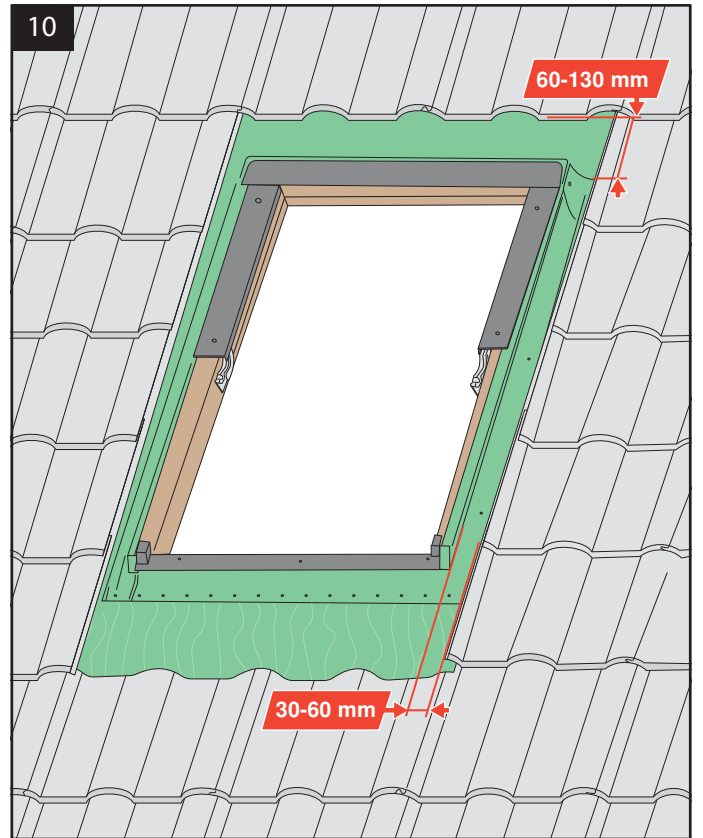

УНИВЕРСАЛЬНЫЙ ПЛАСТИКОВЫЙ ОКЛАД

EZV-RU

для профилированных кровельных покрытий до 45 мм

15° - 90°

до 45 mm

EZV-RU