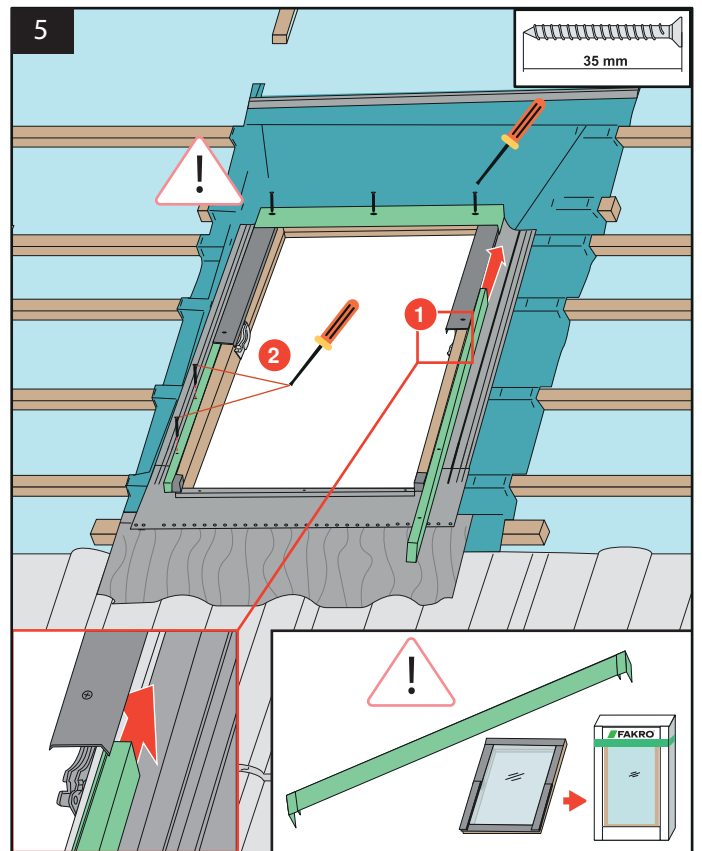

УНИВЕРСАЛЬНЫЙ ПЛАСТИКОВЫЙ ОКЛАД

EZV-RU

для профилированных кровельных покрытий до 45 мм

15° - 90°

до 45 mm

EZV-RU