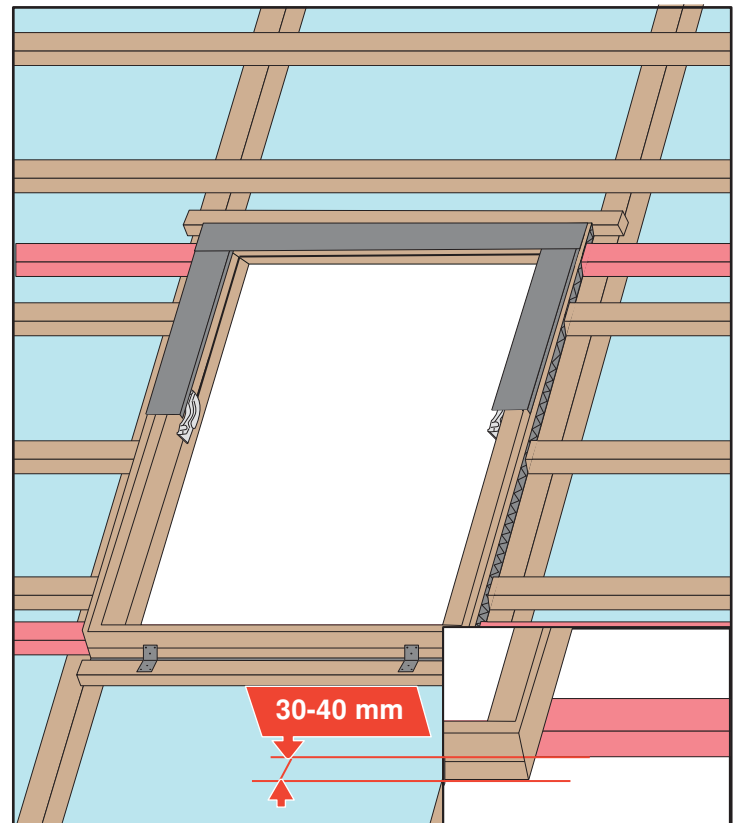

УНИВЕРСАЛЬНЫЙ ПЛАСТИКОВЫЙ ОКЛАД

EZV-RU

для профилированных кровельных покрытий до 45 мм

15° - 90°

до 45 mm

EZV-RU