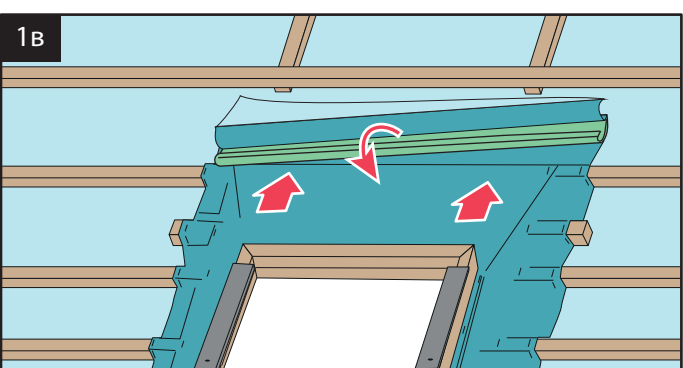

УНИВЕРСАЛЬНЫЙ ПЛАСТИКОВЫЙ ОКЛАД

EZV-RU

для профилированных кровельных покрытий до 45 мм

15° - 90°

до 45 mm

EZV-RU