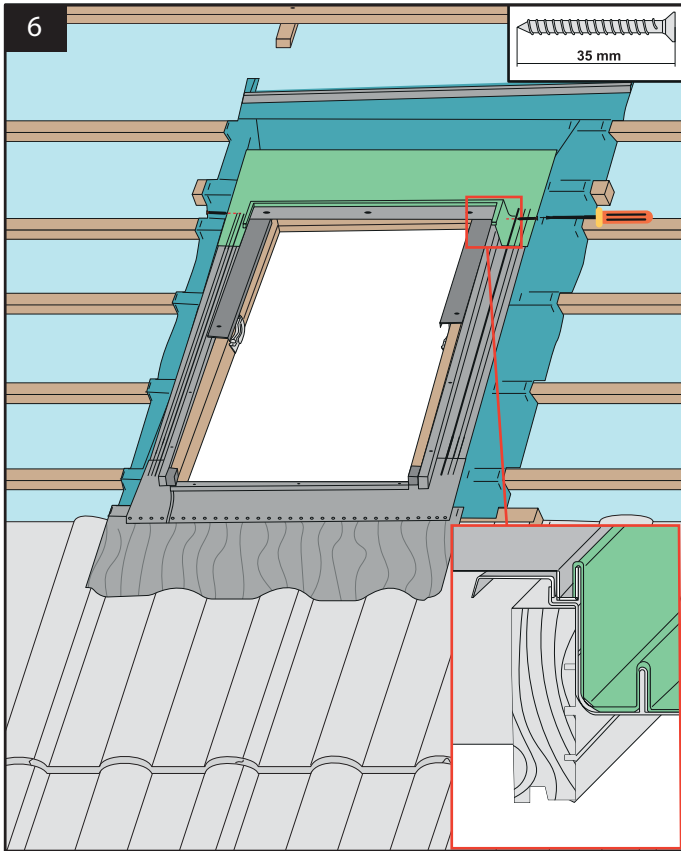

УНИВЕРСАЛЬНЫЙ ПЛАСТИКОВЫЙ ОКЛАД

EZV-RU

для профилированных кровельных покрытий до 45 мм

15° - 90°

до 45 mm

EZV-RU