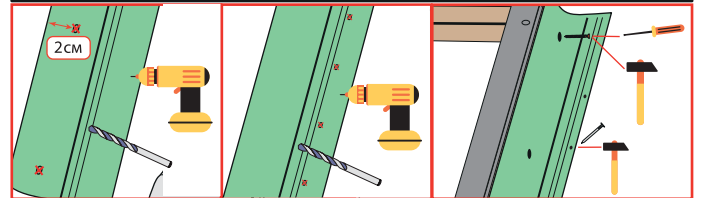

УНИВЕРСАЛЬНЫЙ ПЛАСТИКОВЫЙ ОКЛАД

EZV-RU

для профилированных кровельных покрытий до 45 мм

15° - 90°

до 45 mm

EZV-RU