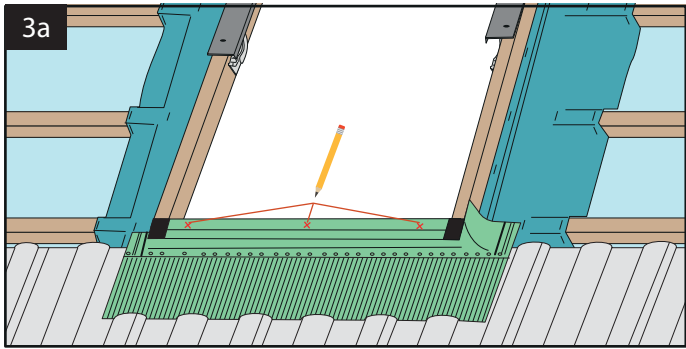

УНИВЕРСАЛЬНЫЙ ПЛАСТИКОВЫЙ ОКЛАД

EZV-RU

для профилированных кровельных покрытий до 45 мм

15° - 90°

до 45 mm

EZV-RU