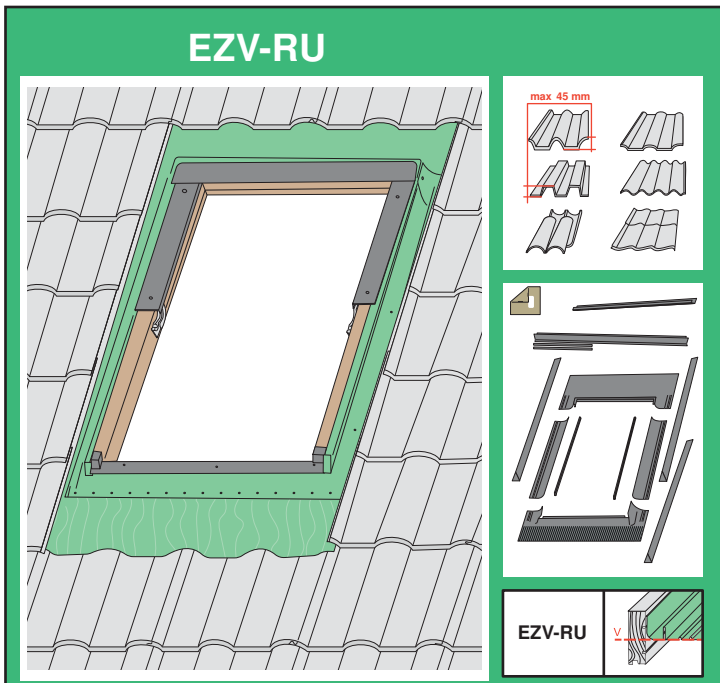

УНИВЕРСАЛЬНЫЙ ПЛАСТИКОВЫЙ ОКЛАД

EZV-RU

для профилированных кровельных покрытий до 45 мм

15° - 90°

до 45 mm

EZV-RU