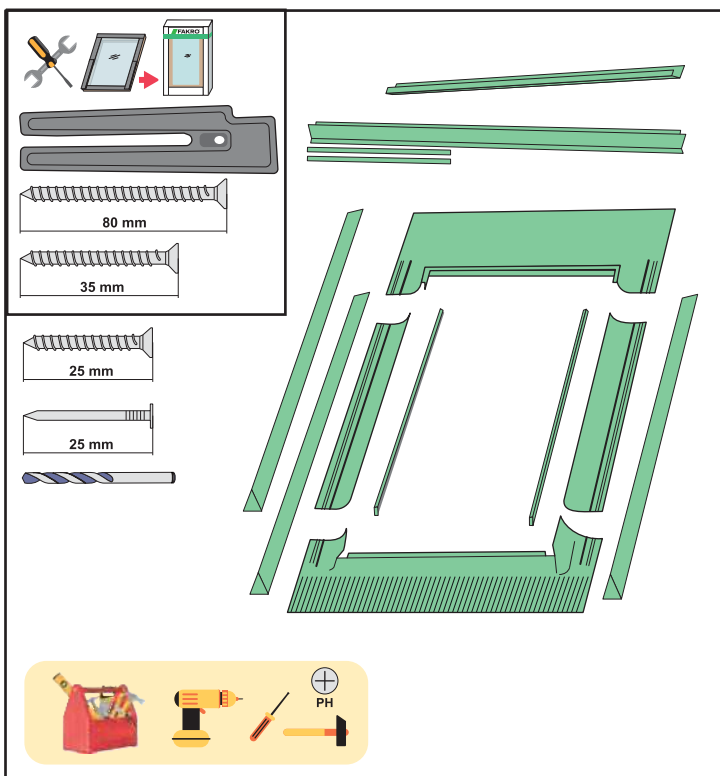

УНИВЕРСАЛЬНЫЙ ПЛАСТИКОВЫЙ ОКЛАД

EZV-RU

для профилированных кровельных покрытий до 45 мм

15° - 90°

до 45 mm

EZV-RU