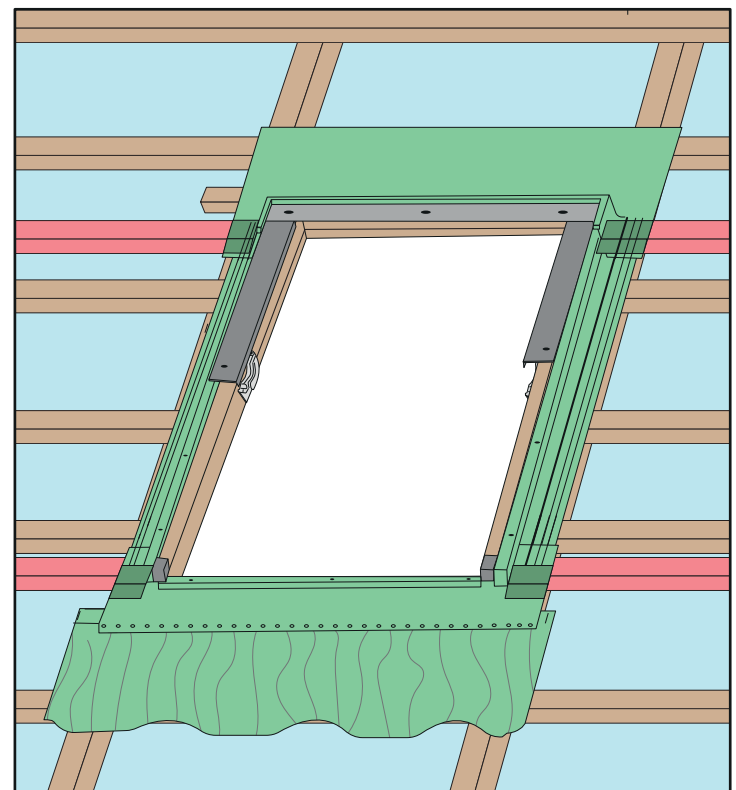

УНИВЕРСАЛЬНЫЙ ПЛАСТИКОВЫЙ ОКЛАД

EZV-RU

для профилированных кровельных покрытий до 45 мм

15° - 90°

до 45 mm

EZV-RU