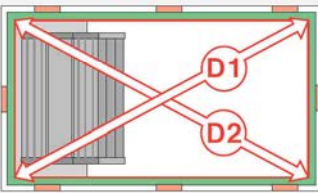

- CZ PŮDNÍ SCHODY
- DE BODENTREPPE
- ES ESCALERAS ESCAMOTEABLES
- FR ESCALIER ESCAMOTABLE
- GB LOFT LADDER
- HU PADLÁSFELJÁRÓ LÉPCSŐ
- IT LE SCALE PER LA SOFFITTA
- NL ZOLDER/VLIERINGTRAP
- PL SCHODY STRYCHOWE
- PT ESCADA DE SOTÃO-ENCAIXADA
- RO SCARĂ MODULARĂ
- RU ЧЕРДАЧНАЯ ЛЕСТНИЦА
- SK STROPNÉ SKLÁPACIE SCHODY
- US ATTIC STAIRS

**LWS
 LWS-P**

**LWK
 LWK-P
 LTK**

NC 99A IMU/LWS, LWK, LTK/14.01.2014/F

<http://www.fakro.com/download/film-installation-instructions/loft-ladders/>

4

D1=D2

5

6