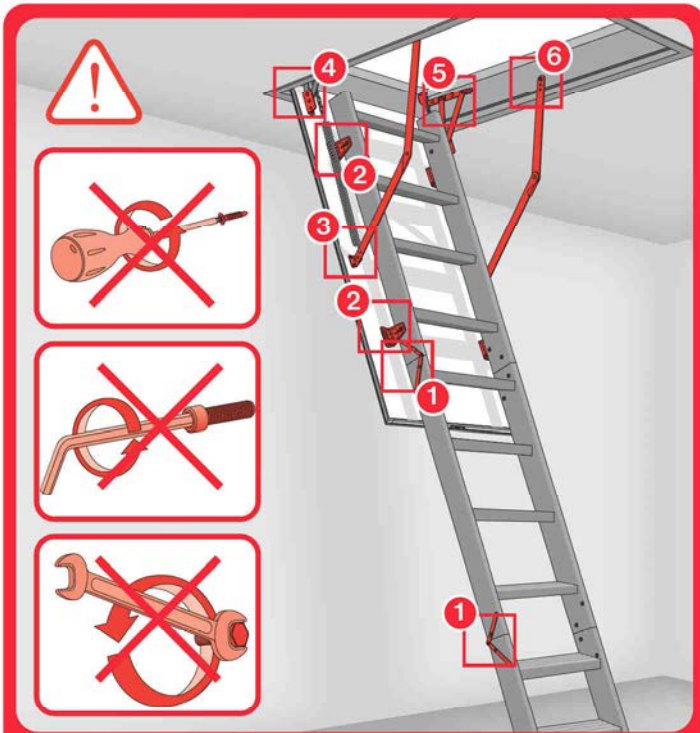

- CZ PŮDNÍ SCHODY
- DE BODENTREPPE
- ES ESCALERAS ESCAMOTEABLES
- FR ESCALIER ESCAMOTABLE
- GB LOFT LADDER
- HU PADLÁSFELJÁRÓ LÉPCSŐ
- IT LE SCALE PER LA SOFFITTA
- NL ZOLDER/VLIERINGTRAP
- PL SCHODY STRYCHOWE
- PT ESCADA DE SOTÃO-ENCAIXADA
- RO SCARĂ MODULARĂ
- RU ЧЕРДАЧНАЯ ЛЕСТНИЦА
- SK STROPNÉ SKLÁPACIE SCHODY
- US ATTIC STAIRS

**LWS
 LWS-P**

**LWK
 LWK-P
 LTK**

NC 99A IMU/LWS, LWK, LTK/14.01.2014/F

<http://www.fakro.com/download/film-installation-instructions/loft-ladders/>

4

D1=D2

5

6